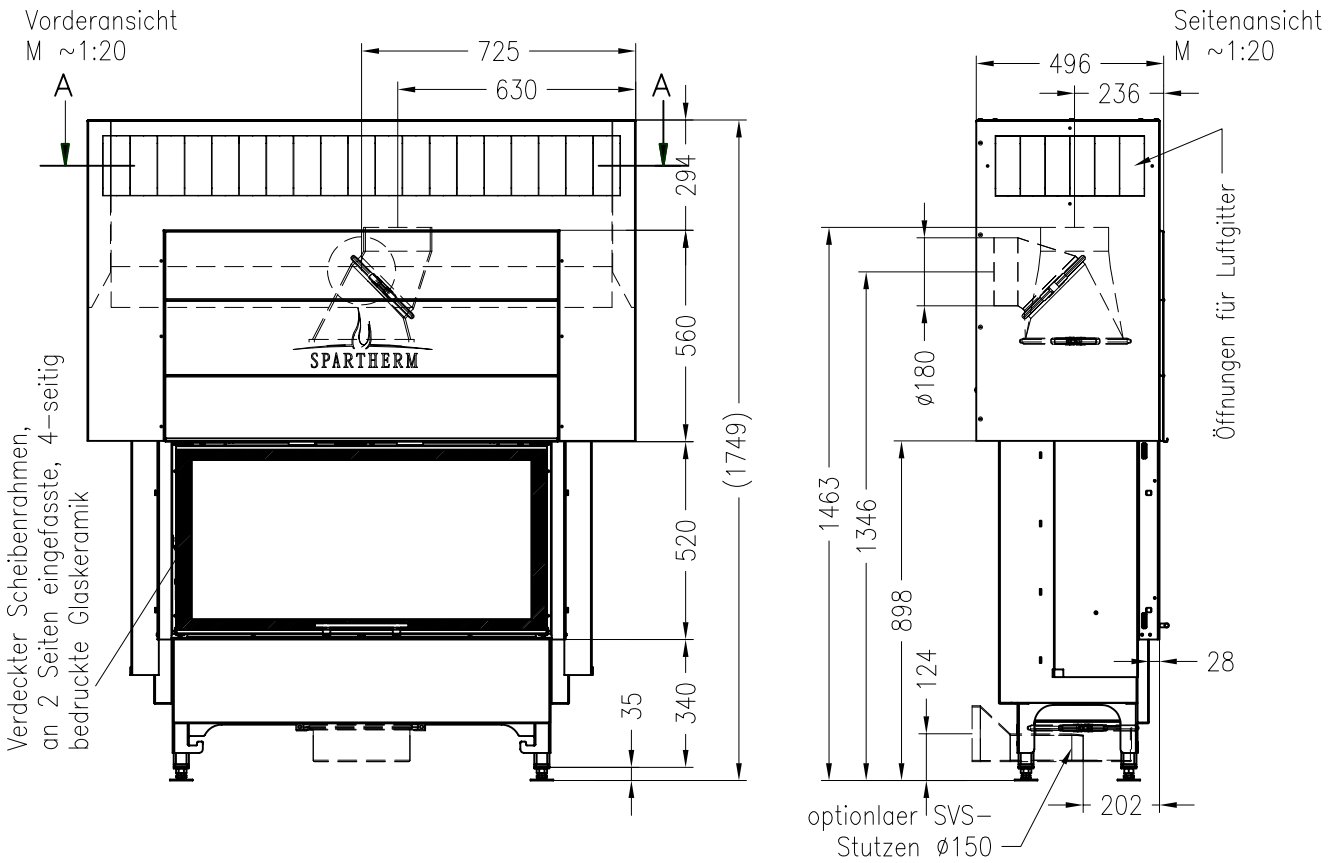

SPARTHERM Kamineinsatz Varia M-100h GET mit DH (Dämmhaube)  
für 25er Kachelhöhen (Möglichkeit: Aussenluftanschluss)

Stand: 02-2012