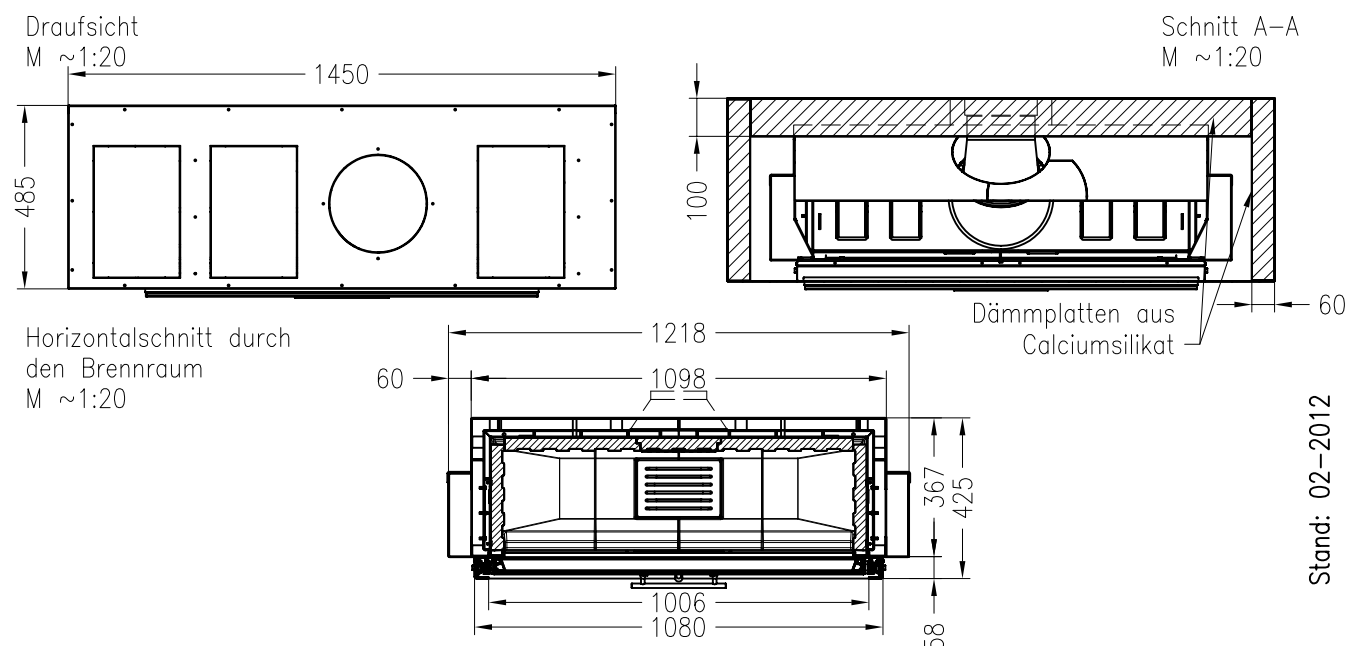

SPARTHERM Kamineinsatz Varia M-100h GET mit DH (Dämmhaube)  
für 25er Kachelhöhen (Möglichkeit: Aussenluftanschluss)

Stand: 02-2012